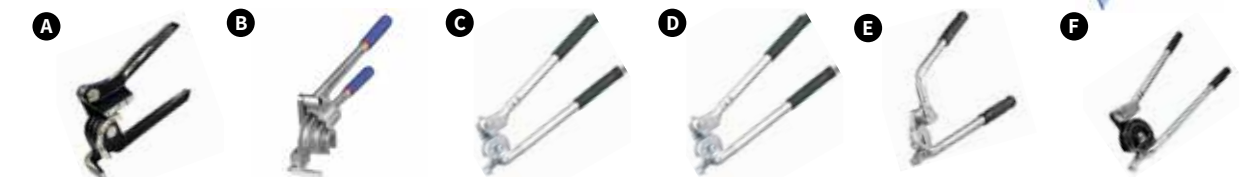

Abocardadores excentricos Value (H0)

MODELO	Descripción	€/und	CÓDIGO
VFT-809-I	Abocardador VFT-809 en maletín	144,00	OXYVFT809I

Abocardadores excentricos Value (H0)

MODELO	Descripción	€/und	CÓDIGO
CT-275	"Estuche abocardador y ensanchador en maletín, dos mordazas 1/8", 3/16", 1/4", 5/16", 3/8", 7/16", 1/2", 5/8" y 3/4"	61,00	OXY275AL

Expandidor de tubería MOD STE-6F

MODELO	Para tubo	€/und	CÓDIGO
STE-6F	3/8" - 1/2" - 5/8" - 3/4" - 7/8" - 1 1/8"	727,00	4002246

Muelles doblatubos ST

Descripción	€/und	CÓDIGO
Juego muelles 163-F 1/4, 3/8, 1/2 y 5/8	50,40	4000489
Muelle 1/4	6,40	4002212
Muelle 3/8	5,40	4000171
Muelle 1/2	6,85	4000170
Muelle 5/8	7,55	4000172

Doblatubos

MODELO	Para tubo	€/und	CÓDIGO
TC12104	Doblatubos 1/4, 5/16 y 3/8	32,20	TC12104

Doblatubos ST

MODELO	Para tubo	€/und	CÓDIGO
A Doblatubos 368-FH	1/4, 5/16 y 3/8	66,60	4000036
B Doblatubos 370-FH	1/4, 3/8 y 1/2	162,00	4002900
C Doblatubos FHA-06	3/8	166,00	4000045
D Doblatubos FHA-08	1/2	186,00	4000046
E Doblatubos FHA-10	5/8	327,00	4000047
F Doblatubos FHA-12	3/4	435,00	4000048