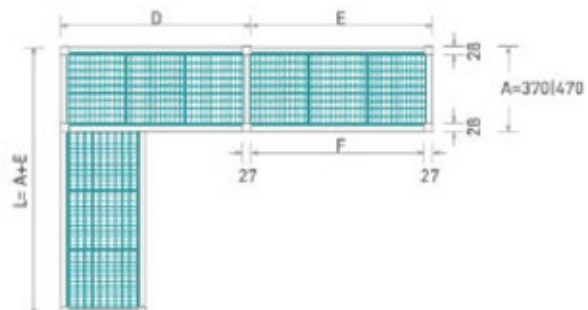

BALDAS

Dimensiones Exteriores (mm)		€/und	CODIGO
A	H		
370	650	Consultar	KOPA3765C
	770	Consultar	KOPA3777C
	890	Consultar	KOPA3789C
	940	Consultar	KOPA3794C
	1.060	Consultar	KOPA37106C
	1.180	Consultar	KOPA37118C
	1.300	Consultar	KOPA37130C
	1.480	Consultar	KOPA37148C
470	1.600	Consultar	KOPA37160C
	650	Consultar	KOPA4765C
	770	Consultar	KOPA4777C
	890	Consultar	KOPA4789C
	940	Consultar	KOPA4794C
	1.060	Consultar	KOPA47106C
	1.180	Consultar	KOPA47118C
	1.300	Consultar	KOPA47130C
1.480	Consultar	KOPA47148C	
1.600	Consultar	KOPA47160C	

ESCALERILLAS

Escalericilla	€/und	CODIGO
Escalericilla de 370mm y 1.670mm (H)	Consultar	KOPR37167C
Escalericilla de 370mm y 2.000mm (H)	Consultar	KOPR37200C
Escalericilla de 470mm y 1.670mm (H)	Consultar	KOPR47167C
Escalericilla de 470mm y 2.000mm (H)	Consultar	KOPR47200C

ANGULO 90°

Angulo 90°	€/und	CODIGO
Angular de 370mm	Consultar	KOAG37C
Angular de 470mm	Consultar	KOAG47C

CROQUIS PARA LA CONFIGURACIÓN DE ESTANTERÍAS

COTA E: COTA D MENOS 1 ESCALERILLA
COTA F: COTA D MENOS 2 ESCALERILLAS