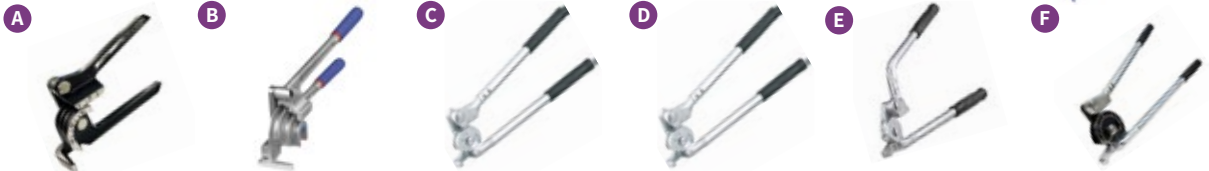

EXPANDIDORES Y DOBLATUBOS

Expandidor de tubería MOD STE-6F

MODELO	Para tubo	€/und	CÓDIGO
STE-6F	3/8" - 1/2" - 5/8" - 3/4" - 7/8" - 1 1/8"	691,00	4002246

Muelles doblatubos ST

Descripción	€/und	CÓDIGO
Juego muelles 163-F 1/4, 3/8, 1/2 y 5/8	47,90	4000489
Muelle 1/4	6,10	4002212
Muelle 3/8	5,10	4000171
Muelle 1/2	6,50	4000170
Muelle 5/8	7,20	4000172

Doblatubos

MODELO	Para tubo	€/und	CÓDIGO
TC12104	Doblatubos 1/4, 5/16 y 3/8	32,20	TC12104

Doblatubos ST

MODELO	Para tubo	€/und	CÓDIGO
A Doblatubos 368-FH	1/4, 5/16 y 3/8	61,00	4000036
B Doblatubos 370-FH	1/4, 3/8 y 1/2	154,00	4002900
C Doblatubos FHA-06	3/8	158,00	4000045
D Doblatubos FHA-08	1/2	176,00	4000046
E Doblatubos FHA-10	5/8	311,00	4000047
F Doblatubos FHA-12	3/4	399,00	4000048